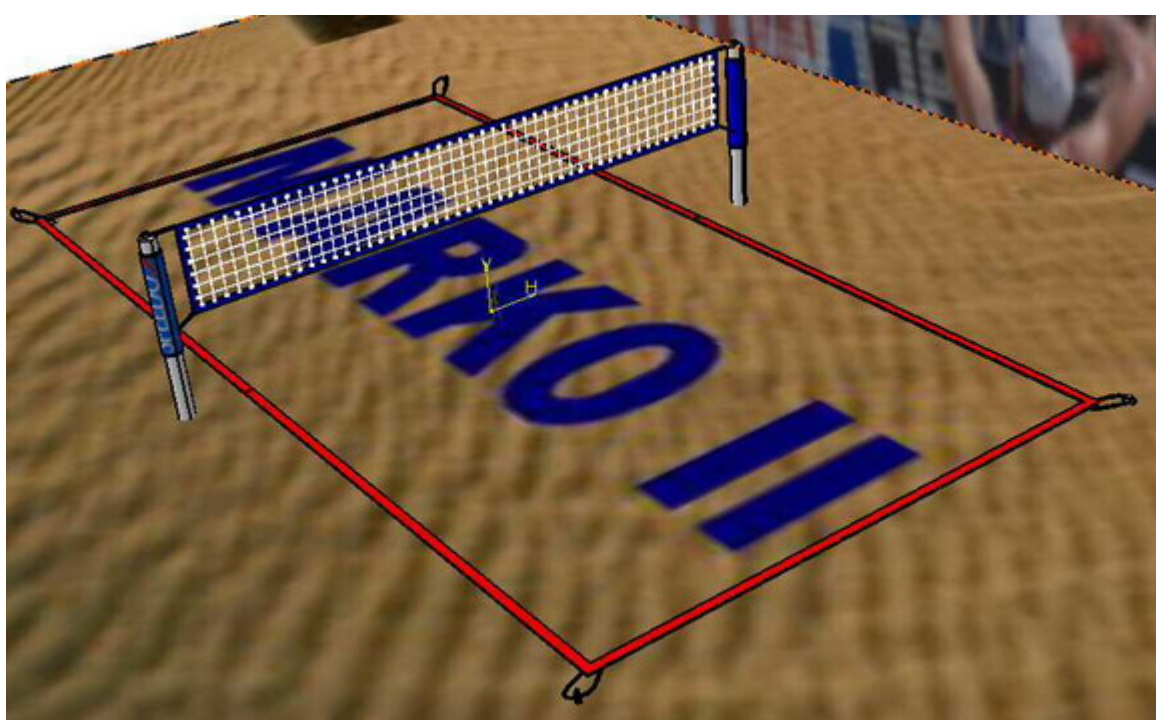

Kolor: - **niebieskie**, **czzerwone** ,

Rozmiar: - 16x8[m], szerokość 4[cm] (potrzebujesz inne [pisz](#)),

W zestawie: - linia,

- szpilki mocujące, do wbijania w piachu i na trawie ,
- odcinki mocujące linie,
- **NAWIJAK** - do szybkiego składowanie oraz transportu linii
- **KWADRATOWE** naroża linii.

Wygląd boiska oraz opis:

Firma **MARKO II** jako pierwsza w Polsce zaczęła produkować linie do plażówki (ok. 7 lat temu). Gdy sami uprawiamy czynnie i póź zawodowo tę dyscyplinę sportu i wiedzieliśmy wówczas jak trudno jest dostać takie linie - w związku z tym zdecydowaliśmy się na ich produkcję. Obecnie posiadamy bogate doświadczenie w produkcji linii do siatkówki plażowej, współpracujemy z wieloma ośrodkami w Polsce i zaopatrujemy zawodników w ten sprzęt, ciągle udoskonalając ten produkt – zgodnie z sugestiami zawodników, dostosowując do ich wymagań.

KONSTRUKCJA LINII

Linie do siatkówki plażowej o wymiarach 16 x 8 [m] s± wykonane z bardzo wytrzyma³ego materia³u typu: ta¶ma poliestrowa "klasy 1". Materia³ ten odznacza siê bardzo du¿± wytrzyma³o¶ci± i trwa³o¶ci± - nie rozci±ga siê ja sploty ni¿szych klas !!! . Szeroko¶æ linii to 4 [cm] . Kolor sprzedawanych linii to **czerny i czerwony** (zalecany przez PZPS). Linie mocowane s± na odcie¶gach z tworzywa sztucznego (o ud³awigu ok 30 kg) wiec nie ma mo¿liwo¶ci ¿eby przy stosowaniu ich zgodnie z przeznaczeniem (znaczy siê do gry:)), Linie mocuje siê za pomoc± szpilek mocuj±cych, wbijaj±c je w piach lub ziemie.

Linie MARKO// Volleyball posiadaj± od tego sezonu unikalny system regulacji d³ugo¶ci. Po zakupie otrzymujesz linie ustawion± na wielko¶ci 16 x 8 [m], czyli oficjalne wymiary boiska do pla¿ówki. Dajemy Ci jednak mo¿liwo¶æ regulacji wymiaru na dowolny, do maksymalnej wielko¶ci 9 x 18 [m] czyli oficjalnego wymiaru boiska siatkówki 6-osobowej. Czyli od teraz mo¿esz grac single, dwójki, czy 6-osobow± siatkówkê czy nawet w badmintona pla¿owego na jednych liniach!!!! Sam system zmiany wymiaru jest bardzo prosty i szybki.