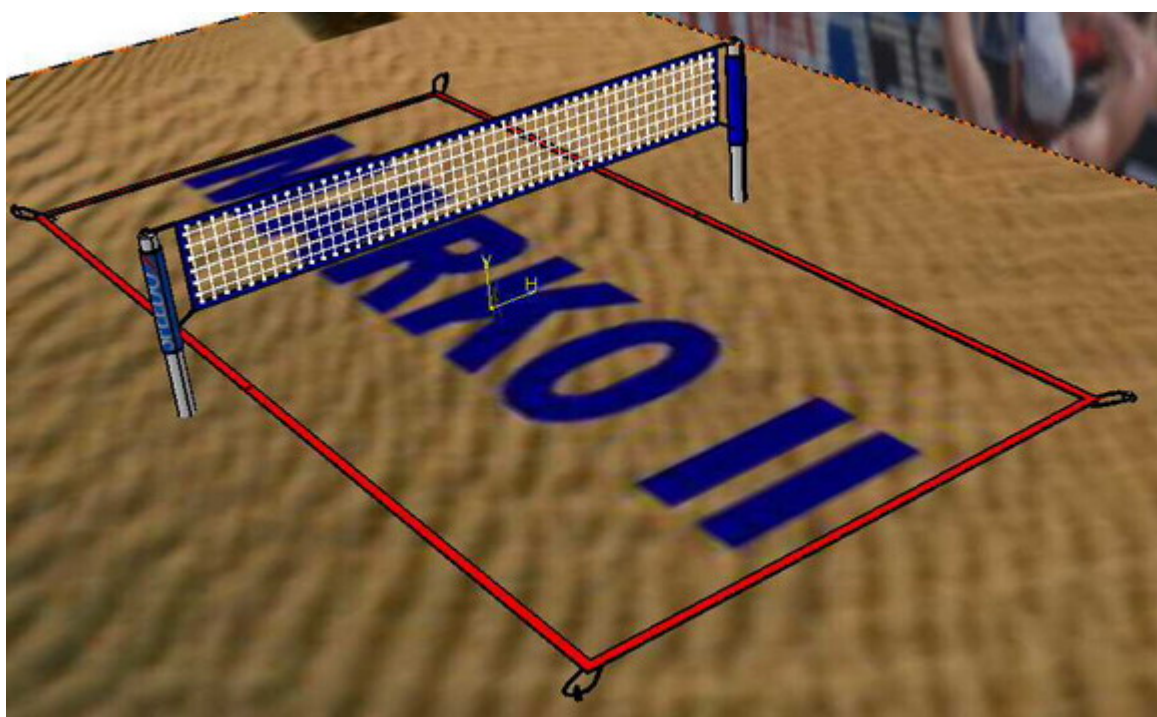

Kolor: - **niebieskie**, **czzerwone** ,

Rozmiar: - 16x8[m], szerokość 4[cm] (potrzebujesz inne [pisz](#)),

W zestawie: - linia,

- szpilki mocujące, do wbijania w piachu i na trawie ,
- odcinki mocujące linie,
- **NAWIJAK** - do szybkiego składowanie oraz transportu linii
- **KWADRATOWE** naroża linii.

Wygląd boiska oraz opis:

Firma **MARKO II** jako pierwsza w Polsce zaczęła produkować linie do plażówki (ok. 7 lat temu). Gdy sami uprawiamy czynnie i póź zawodowo tę dyscyplinę sportu i wiedzieliśmy wówczas jak trudno jest dostać takie linie - w związku z tym zdecydowaliśmy się na ich produkcję. Obecnie posiadamy bogate doświadczenie w produkcji linii do siatkówki plażowej, współpracujemy z wieloma ośrodkami w Polsce i zaopatrujemy zawodników w ten sprzęt, ciągle udoskonalając ten produkt – zgodnie z sugestiami zawodników, dostosowując do ich wymagań.

KONSTRUKCJA LINII

Linie do siatkówki plażowej o wymiarach 16 x 8 [m] s± wykonane z bardzo wytrzyma³ego materia³u typu: ta¶ma poliestrowa "klasy 1". Materia³ ten odznacza siê bardzo du¿± wytrzyma³o¶ci± i trwa³o¶ci± - nie rozci±ga siê ja sploty ni¿szych klas !!! . Szeroko¶æ linii to 4 [cm] . Kolor sprzedawanych linii to **czerny i czerwony** (zalecany przez PZPS). Linie mocowane s± na odcie¶gach z tworzywa sztucznego (o ud³wigu ok 30 kg) wiec nie ma mo¿liwo¶ci ¿eby przy stosowaniu ich zgodnie z przeznaczeniem (znaczy siê do gry:)), Linie mocuje siê za pomoc± szpilek mocuj±cych, wbijaj±c je w piach lub ziemie.

Linie MARKO// Volleyball posiadaj± od tego sezonu unikalny system regulacji d³ugo¶ci. Po zakupie otrzymujesz linie ustawion± na wielko¶ci 16 x 8 [m], czyli oficjalne wymiary boiska do pla¿ówki. Dajemy Ci jednak mo¿liwo¶æ regulacji wymiaru na dowolny, do maksymalnej wielko¶ci 9 x 18 [m] czyli oficjalnego wymiaru boiska siatkówki 6-osobowej. Czyli od teraz mo¿esz grac single, dwójki, czy 6-osobow± siatkówkê czy nawet w badmintonu pla¿owego na jednych liniach!!!! Sam system zmiany wymiaru jest bardzo prosty i szybki.